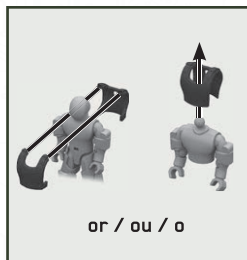

MEGA
CONSTRUX

HALO

HALO
INFINITE

CNC84 - 5/32
CNV69 - 3/22

CNC84 - 5/32
CNV69 - 4/22

CNC84 - 4/32
CNV69 - 3/22

CNC84 - 2/32
CNV69 - 2/22

CNC84 - 5/32
CNV69 - 3/22

CNC84 - 5/32
CNV69 - 3/22

CNC84 - 3/32
CNV69 - 2/22

CNC84 - 3/32
CNV69 - 2/22

PRO
BUILDERS

COMMON / COURANTE
COMÚN / HÄUFIG
ОБЫЧНЫЕ

RARE / ESPECIAL
RARO / SELTEN
РЕДКИЕ

ULTRA RARE / MUY EXCEPCIONAL
SUPERESPECIAL / SEHR SELTEN
УЛЬТРА-РЕДКИЕ